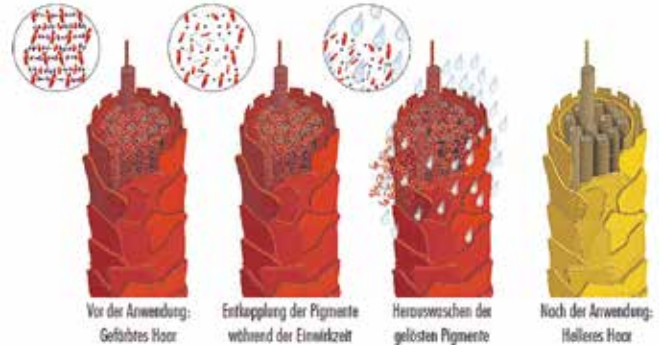

Motorisiert in den Sommer

LA BIOSTHETIQUE®
PARIS

NEU! NEU! NEU!

COLOR CONVERT löst sanft und schonend oxidative Farbpigmente im Haar. Die Haarqualität wird nicht beeinträchtigt. Falsche Farbwahl kann durch **COLOR CONVERT** einfach wieder korrigiert werden!