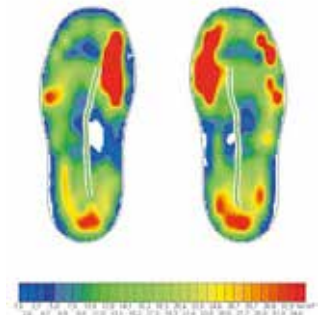

**Orthopädische Schuhe nach Maß,
nach Ihren Vorstellungen und
Wünschen individuell gefertigt.**

**Computergefräste Einlagen
Ganganalyse zur exakten
Bestimmung
der Fußproblematik**

**Modische
Kompressionsstrümpfe**